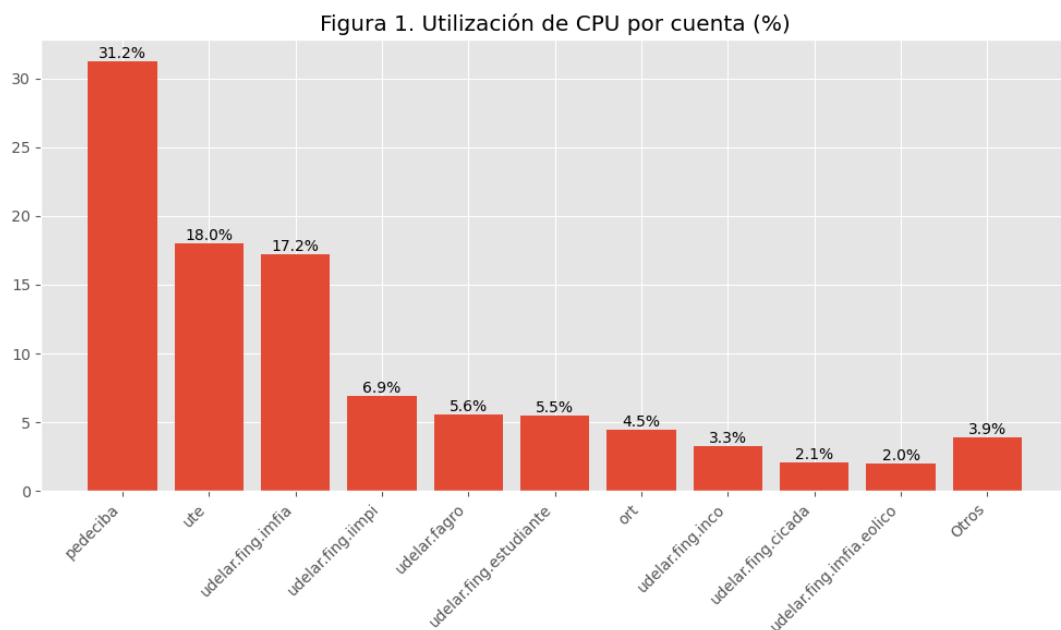

En total se ejecutaron **720.317 horas de CPU** (~82 años) y **19.799 horas de GPU** (~2,3 años).

Figura 1: Utilización de CPU por cuenta (%).

Figura 2: Utilización de GPU por cuenta (%).

Cuadro 1: Cuentas con mayor uso de CPU