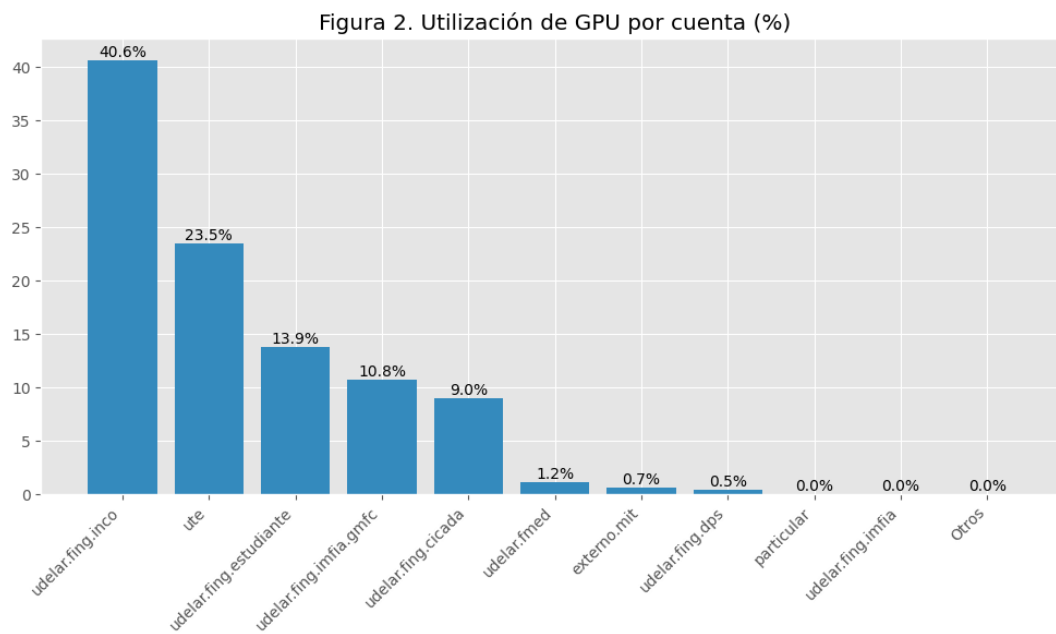

En total se ejecutaron **720.317 horas de CPU** (~82 años) y **19.799 horas de GPU** (~2,3 años).

Figura 1: Utilización de CPU por cuenta (%).

Figura 2: Utilización de GPU por cuenta (%).

Cuadro 1: Cuentas con mayor uso de CPU