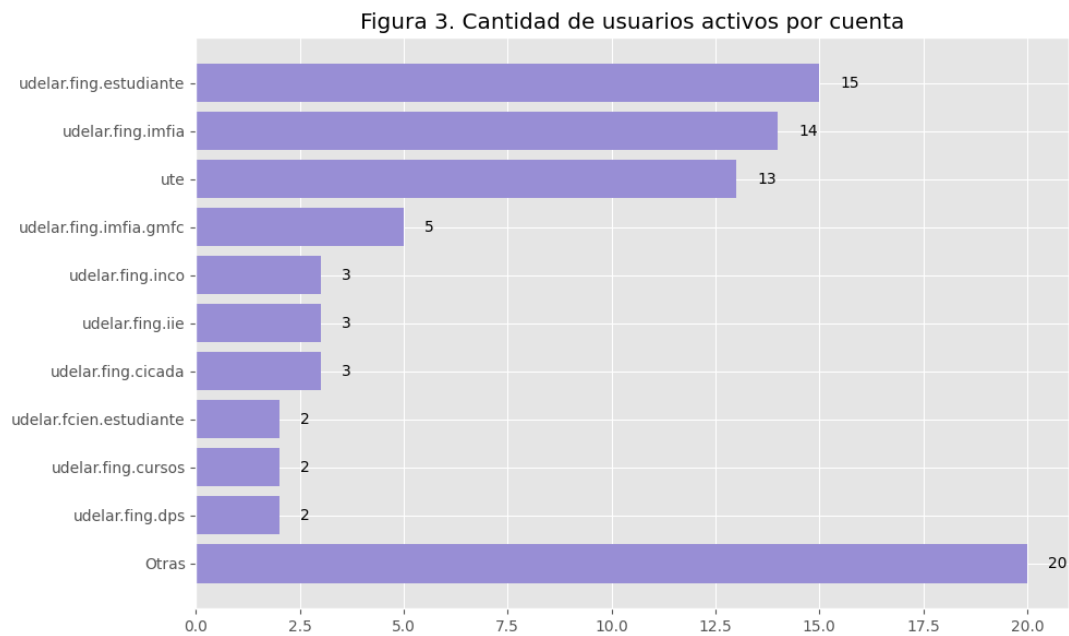

Cuenta	ID	Horas CPU
pedeciba	pedeciba	224917
ute	ute	129470
udelar.fing.imfia	udelar.fing.imfia	123814
udelar.fing.iimpi	udelar.fing.iimpi	49521
udelar.fagro	udelar.fagro	40285
udelar.fing.estudiante	udelar.fing.estudiante	39295
ort	ort	32203
udelar.fing.inco	udelar.fing.inco	23446
udelar.fing.cicada	udelar.fing.cicada	14948
udelar.fing.imfia.eolico	udelar.fing.imfia.eolico	14373
udelar.fing.imerl	udelar.fing.imerl	9148
udelar.fing.iimpi.dta	udelar.fing.iimpi.dta	6737
udelar.fing.imfia.gmfc	udelar.fing.imfia.gmfc	5751
udelar.fcien.iqb.lqtc	udelar.fcien.iqb.lqtc	2082
udelar.fing.dps	udelar.fing.dps	1796
pasteur	pasteur	686
externo.mit	externo.mit	558
udelar.fcien.estudiante	udelar.fcien.estudiante	355
udelar.fmed	udelar.fmed	351
udelar.fcien	udelar.fcien	298

Figura 3: Cantidad de usuarios activos por cuenta en el periodo.

Cuadro 2: Cuentas con mayor uso de GPU

Cuenta	ID	Horas GPU
udelar.fing.inco	udelar.fing.inco	8043
ute	ute	4650
udelar.fing.estudiante	udelar.fing.estudiante	2743
udelar.fing.imfia.gmfc	udelar.fing.imfia.gmfc	2130
udelar.fing.cicada	udelar.fing.cicada	1781
udelar.fmed	udelar.fmed	233
externo.mit	externo.mit	129
udelar.fing.dps	udelar.fing.dps	90
particular	particular	0
udelar.fing.imfia	udelar.fing.imfia	0
pedeciba	pedeciba	0
udelar.fing.iie	udelar.fing.iie	0
udelar.fmed.estudiante	udelar.fmed.estudiante	0
ort	ort	0
udelar.fing.imfia.eolico	udelar.fing.imfia.eolico	0
udelar.fing.imerl	udelar.fing.imerl	0
udelar.fing.iimpi.dta	udelar.fing.iimpi.dta	0
udelar.fing.iimpi	udelar.fing.iimpi	0
pasteur	pasteur	0
pedeciba.estudiante	pedeciba.estudiante	0