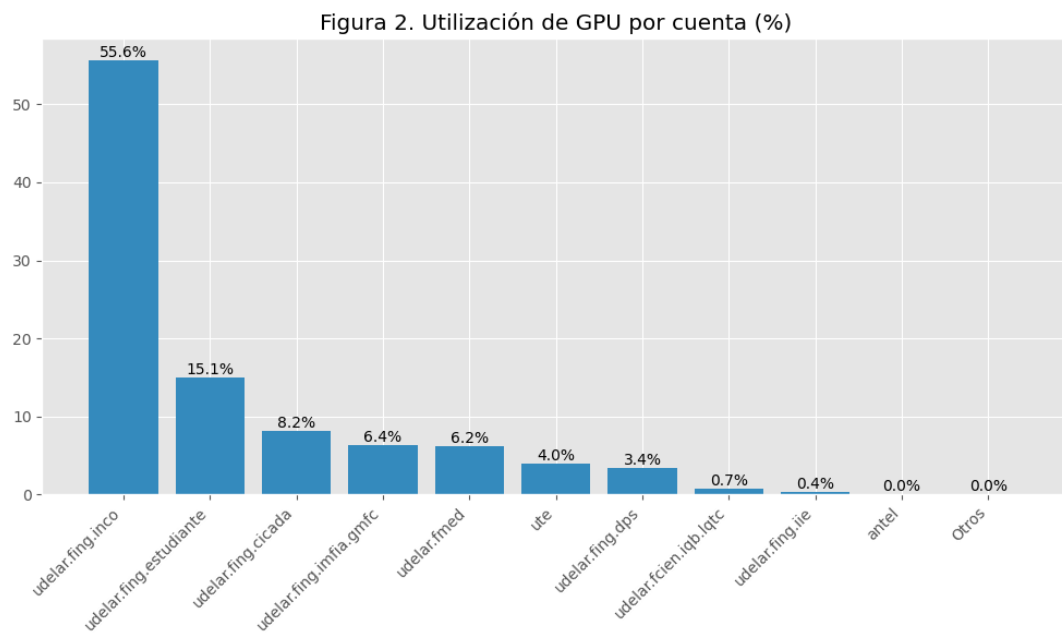

En total se ejecutaron **853.686 horas de CPU** (~97 años) y **17.657 horas de GPU** (~2,0 años).

Figura 1: Utilización de CPU por cuenta (%).

Figura 2: Utilización de GPU por cuenta (%).

Cuadro 1: Cuentas con mayor uso de CPU

Cuenta	ID	Horas CPU
ute	ute	249176
pedeciba	pedeciba	242577
udelar.fing.imfia	udelar.fing.imfia	131381
udelar.fing.imfia.eolico	udelar.fing.imfia.eolico	59835
udelar.fing.estudiante	udelar.fing.estudiante	50103
udelar.fing.cursos	udelar.fing.cursos	40717
udelar.fing.inco	udelar.fing.inco	28677
udelar.fing.dps	udelar.fing.dps	17698
udelar.fing.cicada	udelar.fing.cicada	7933
udelar.fing.imerl	udelar.fing.imerl	7702
udelar.fcien	udelar.fcien	3879
udelar.fing.imfia.gmfc	udelar.fing.imfia.gmfc	3467
udelar.fing.iie	udelar.fing.iie	3163
udelar.fing.iimpi	udelar.fing.iimpi	2895
udelar.fmed.estudiante	udelar.fmed.estudiante	2196
udelar.fmed	udelar.fmed	1642
antel	antel	231
udelar.fcien.iqb.lqtc	udelar.fcien.iqb.lqtc	194
particular	particular	143
udelar.fagro	udelar.fagro	61