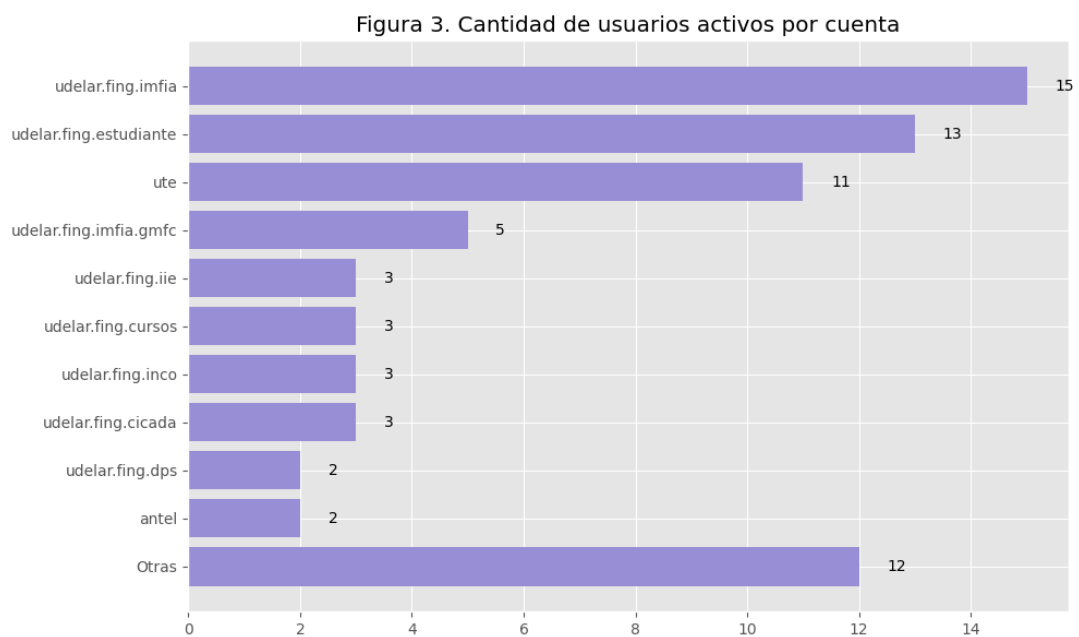

Cuenta	ID	Horas CPU
ute	ute	249176
pedeciba	pedeciba	242577
udelar.fing.imfia	udelar.fing.imfia	131381
udelar.fing.imfia.eolico	udelar.fing.imfia.eolico	59835
udelar.fing.estudiante	udelar.fing.estudiante	50103
udelar.fing.cursos	udelar.fing.cursos	40717
udelar.fing.inco	udelar.fing.inco	28677
udelar.fing.dps	udelar.fing.dps	17698
udelar.fing.cicada	udelar.fing.cicada	7933
udelar.fing.imerl	udelar.fing.imerl	7702
udelar.fcien	udelar.fcien	3879
udelar.fing.imfia.gmfc	udelar.fing.imfia.gmfc	3467
udelar.fing.iie	udelar.fing.iie	3163
udelar.fing.iimpi	udelar.fing.iimpi	2895
udelar.fmed.estudiante	udelar.fmed.estudiante	2196
udelar.fmed	udelar.fmed	1642
antel	antel	231
udelar.fcien.iqb.lqtc	udelar.fcien.iqb.lqtc	194
particular	particular	143
udelar.fagro	udelar.fagro	61

Figura 3: Cantidad de usuarios activos por cuenta en el periodo.

Cuadro 2: Cuentas con mayor uso de GPU

Cuenta	ID	Horas GPU
udelar.fing.inco	udelar.fing.inco	9814
udelar.fing.estudiante	udelar.fing.estudiante	2658
udelar.fing.cicada	udelar.fing.cicada	1445
udelar.fing.imfia.gmfc	udelar.fing.imfia.gmfc	1122
udelar.fmed	udelar.fmed	1095
ute	ute	710
udelar.fing.dps	udelar.fing.dps	605
udelar.fcien.iqb.lqtc	udelar.fcien.iqb.lqtc	129
udelar.fing.iie	udelar.fing.iie	66
antel	antel	6
particular	particular	6
udelar.fing	udelar.fing	0
udelar.fcien.estudiante	udelar.fcien.estudiante	0
udelar.fing.cursos	udelar.fing.cursos	0
udelar.fing.iimpi	udelar.fing.iimpi	0
udelar.fing.imerl	udelar.fing.imerl	0
udelar.fing.imfia	udelar.fing.imfia	0
udelar.fing.imfia.eolico	udelar.fing.imfia.eolico	0
udelar.fcien	udelar.fcien	0
udelar.fagro	udelar.fagro	0