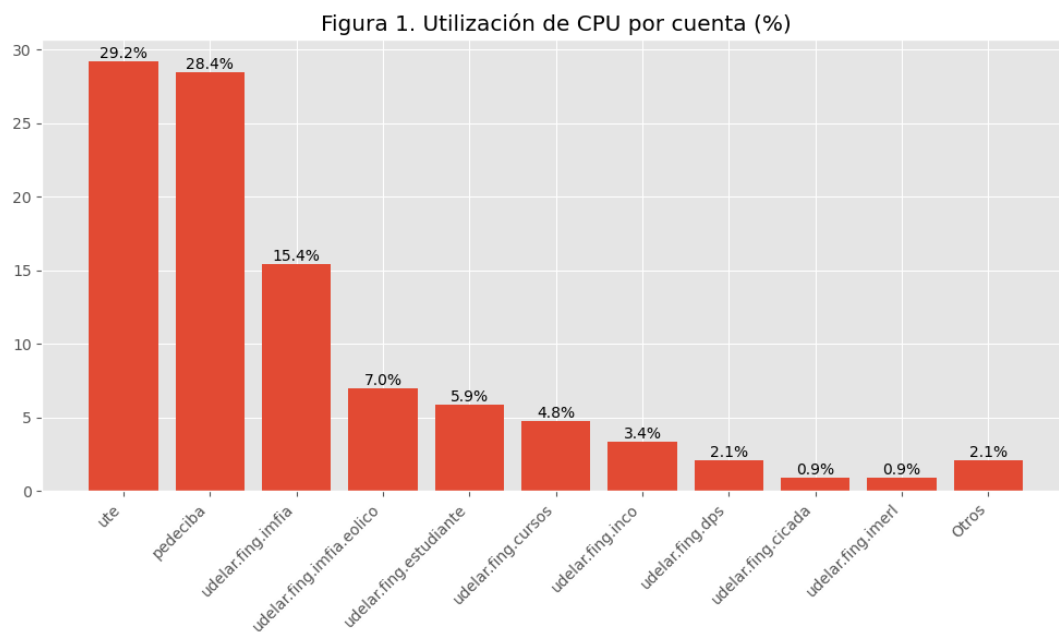

En total se ejecutaron **853.686 horas de CPU** (~97 años) y **17.657 horas de GPU** (~2,0 años).

Figura 1: Utilización de CPU por cuenta (%).

Figura 2: Utilización de GPU por cuenta (%).

Cuadro 1: Cuentas con mayor uso de CPU

Cuenta	ID	Horas CPU
ute	ute	249176
pedeciba	pedeciba	242577
udelar.fing.imfia	udelar.fing.imfia	131381
udelar.fing.imfia.eolico	udelar.fing.imfia.eolico	59835
udelar.fing.estudiante	udelar.fing.estudiante	50103
udelar.fing.cursos	udelar.fing.cursos	40717
udelar.fing.inco	udelar.fing.inco	28677
udelar.fing.dps	udelar.fing.dps	17698
udelar.fing.cicada	udelar.fing.cicada	7933
udelar.fing.imerl	udelar.fing.imerl	7702
udelar.fcien	udelar.fcien	3879
udelar.fing.imfia.gmfc	udelar.fing.imfia.gmfc	3467
udelar.fing.iie	udelar.fing.iie	3163
udelar.fing.iimpi	udelar.fing.iimpi	2895
udelar.fmed.estudiante	udelar.fmed.estudiante	2196
udelar.fmed	udelar.fmed	1642
antel	antel	231
udelar.fcien.iqb.lqtc	udelar.fcien.iqb.lqtc	194
particular	particular	143
udelar.fagro	udelar.fagro	61