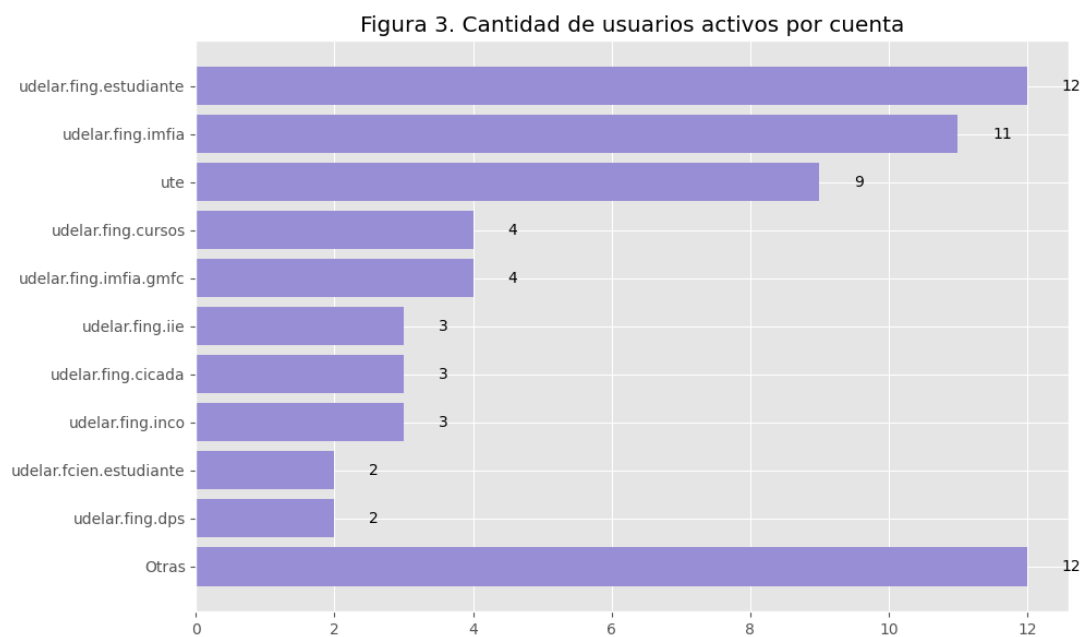

Cuenta	ID	Horas CPU
pedeciba	pedeciba	266261
ute	ute	199733
udelar.fing.imfia	udelar.fing.imfia	96127
udelar.fing.imfia.eolico	udelar.fing.imfia.eolico	50248
udelar.fing.estudiante	udelar.fing.estudiante	20781
udelar.fing.cursos	udelar.fing.cursos	18769
udelar.fcien	udelar.fcien	12834
udelar.fcien.estudiante	udelar.fcien.estudiante	11676
udelar.fing.iie	udelar.fing.iie	11343
externo.mit	externo.mit	8388
udelar.fing.imerl	udelar.fing.imerl	7383
udelar.fing.dps	udelar.fing.dps	4467
udelar.fmed.estudiante	udelar.fmed.estudiante	2770
udelar.fing.iimpi	udelar.fing.iimpi	1910
udelar.fing.cicada	udelar.fing.cicada	1791
udelar.fagro	udelar.fagro	1287
udelar.fing.inco	udelar.fing.inco	981
udelar.fing.imfia.gmfc	udelar.fing.imfia.gmfc	964
udelar.fmed	udelar.fmed	452
particular	particular	385

Figura 3: Cantidad de usuarios activos por cuenta en el periodo.

Cuadro 2: Cuentas con mayor uso de GPU

Cuenta	ID	Horas GPU
udelar.fing.estudiante	udelar.fing.estudiante	1761
udelar.fing.inco	udelar.fing.inco	707
udelar.fcien.estudiante	udelar.fcien.estudiante	606
ute	ute	489
udelar.fing.cicada	udelar.fing.cicada	393
udelar.fmed	udelar.fmed	302
udelar.fing.dps	udelar.fing.dps	179
udelar.fing.iie	udelar.fing.iie	77
particular	particular	0
udelar.fing.cursos	udelar.fing.cursos	0
udelar.fagro	udelar.fagro	0
udelar.fing.imfia	udelar.fing.imfia	0
udelar.fmed.estudiante	udelar.fmed.estudiante	0
udelar.fing.imfia.gmfc	udelar.fing.imfia.gmfc	0
udelar.fing.imfia.eolico	udelar.fing.imfia.eolico	0
udelar.fing.iimpi	udelar.fing.iimpi	0
udelar.fing.imerl	udelar.fing.imerl	0
udelar.fcien	udelar.fcien	0
externo.mit	externo.mit	0
udelar.fing	udelar.fing	0