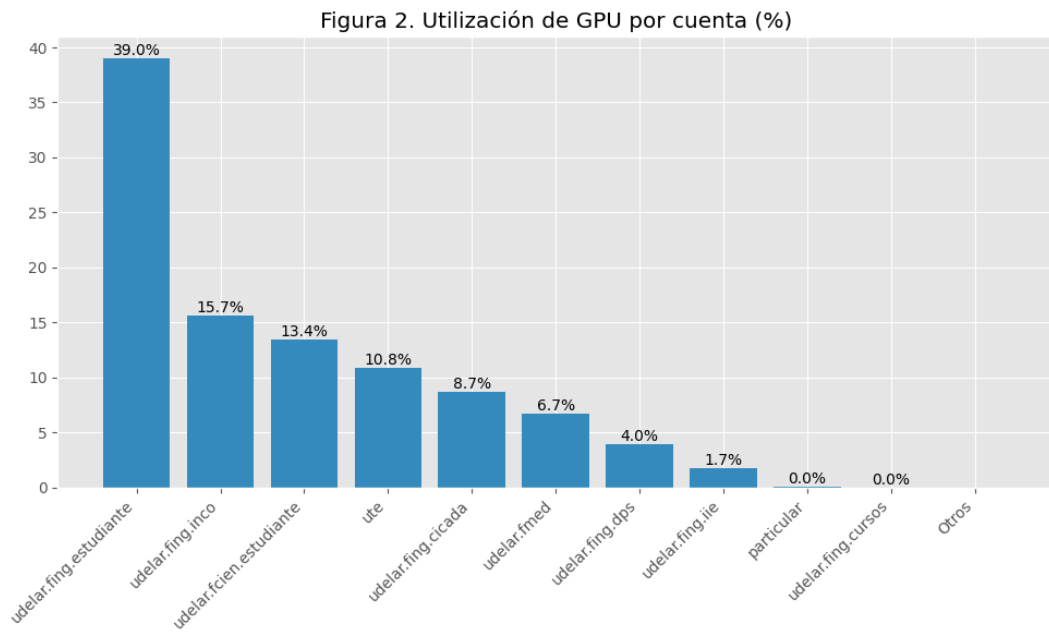

En total se ejecutaron **718.559 horas de CPU** (~82 años) y **4.515 horas de GPU** (~0,5 años).

Figura 1: Utilización de CPU por cuenta (%).

Figura 2: Utilización de GPU por cuenta (%).

Cuadro 1: Cuentas con mayor uso de CPU

Cuenta	ID	Horas CPU
pedeciba	pedeciba	266261
ute	ute	199733
udelar.fing.imfia	udelar.fing.imfia	96127
udelar.fing.imfia.eolico	udelar.fing.imfia.eolico	50248
udelar.fing.estudiante	udelar.fing.estudiante	20781
udelar.fing.cursos	udelar.fing.cursos	18769
udelar.fcien	udelar.fcien	12834
udelar.fcien.estudiante	udelar.fcien.estudiante	11676
udelar.fing.iie	udelar.fing.iie	11343
externo.mit	externo.mit	8388
udelar.fing.imerl	udelar.fing.imerl	7383
udelar.fing.dps	udelar.fing.dps	4467
udelar.fmed.estudiante	udelar.fmed.estudiante	2770
udelar.fing.iimpi	udelar.fing.iimpi	1910
udelar.fing.cicada	udelar.fing.cicada	1791
udelar.fagro	udelar.fagro	1287
udelar.fing.inco	udelar.fing.inco	981
udelar.fing.imfia.gmfc	udelar.fing.imfia.gmfc	964
udelar.fmed	udelar.fmed	452
particular	particular	385