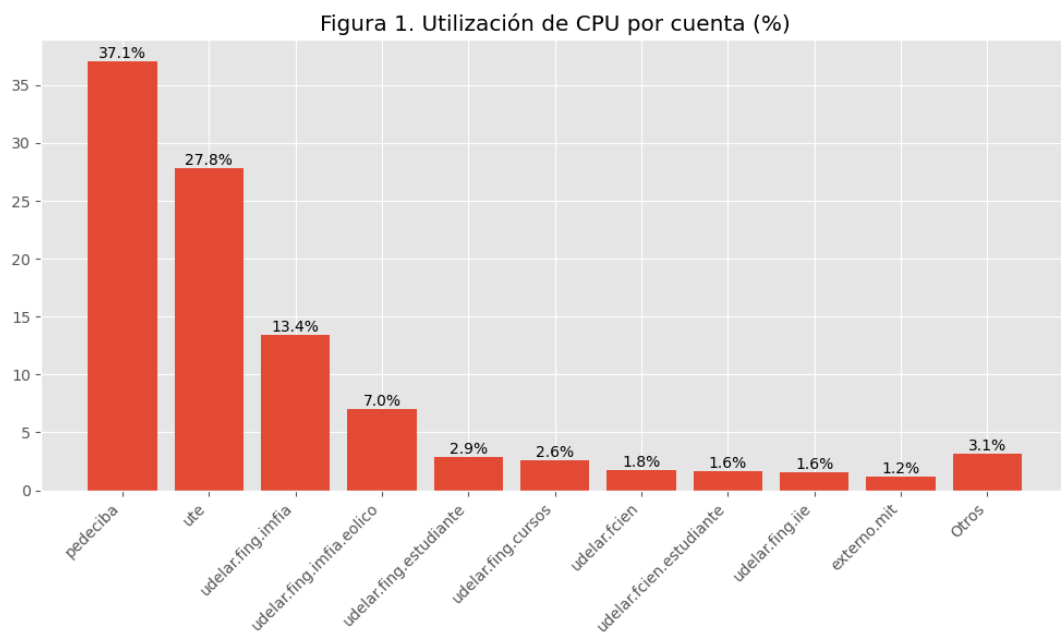

En total se ejecutaron **718.559 horas de CPU** (~82 años) y **4.515 horas de GPU** (~0,5 años).

Figura 1: Utilización de CPU por cuenta (%).

Figura 2: Utilización de GPU por cuenta (%).

Cuadro 1: Cuentas con mayor uso de CPU

Cuenta	ID	Horas CPU
pedeciba	pedeciba	266261
ute	ute	199733
udelar.fing.imfia	udelar.fing.imfia	96127
udelar.fing.imfia.eolico	udelar.fing.imfia.eolico	50248
udelar.fing.estudiante	udelar.fing.estudiante	20781
udelar.fing.cursos	udelar.fing.cursos	18769
udelar.fcien	udelar.fcien	12834
udelar.fcien.estudiante	udelar.fcien.estudiante	11676
udelar.fing.iie	udelar.fing.iie	11343
externo.mit	externo.mit	8388
udelar.fing.imerl	udelar.fing.imerl	7383
udelar.fing.dps	udelar.fing.dps	4467
udelar.fmed.estudiante	udelar.fmed.estudiante	2770
udelar.fing.iimpi	udelar.fing.iimpi	1910
udelar.fing.cicada	udelar.fing.cicada	1791
udelar.fagro	udelar.fagro	1287
udelar.fing.inco	udelar.fing.inco	981
udelar.fing.imfia.gmfc	udelar.fing.imfia.gmfc	964
udelar.fmed	udelar.fmed	452
particular	particular	385